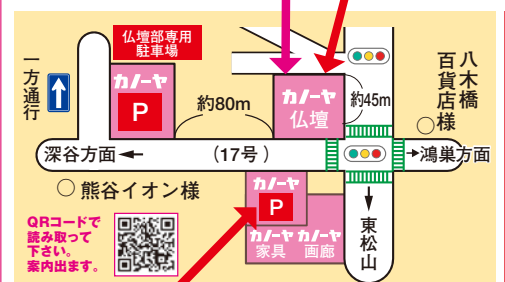

櫻材使用重ネ式お仏壇

お仏像(木彫)お仏具一式付(写真のお品)

**「和」なごみ** 日本製  
(高さ172×幅76×奥行67cm)  
●笠・台輪/紫檀厚板貼り  
●戸板/紫檀ムク  
●大戸輪/紫檀四方厚板貼り  
●原産国/日本  
**1,530,000円**  
(税込1,683,000円)

この仏壇を買って頂くと職人が喜びます

**「希」のぞみ**  
(高さ172×幅74×奥行70cm)  
●笠・台輪/紫檀厚板貼り  
●戸板/紫檀ムク  
●大戸輪/紫檀四方厚板貼り  
●原産国/海外  
**1,880,000円**  
(税込2,068,000円)

最高級紫檀材使用重ネ式お仏壇

Google Mapsにて、カーヤ 駐車場と検索下さい。ご案内が出来ます!!

駐車場 こちらでご案内致します。ここに車停められますので、停めてお尋ねください。お盆まで休まず営業します

県下随一佛壇専門店