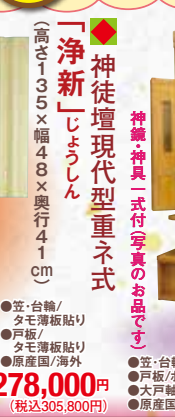

ウオールナット材使用現代型お仏壇

お仏像(木彫)お仏具一式付(写真のお品)

**「メヌエット」**  
(高さ150×幅56×奥行46.5cm) 日本製  
●笠・台輪/ウォールナット厚板貼り  
●戸板/ウォールナット  
●原産国/日本  
**810,000円**  
(税込891,000円)

扉はムク一枚板を使用

**「フレンド」**  
(高さ120×幅49×奥行40cm) 日本製  
●笠・台輪/タモ薄板貼り  
●戸板/タモ薄板貼り  
●原産国/日本  
**388,000円**  
(税込426,800円)

ウオールナット材使用現代型お仏壇

お仏像(木彫)お仏具一式付(写真のお品)

**「メヌエット」**  
(高さ150×幅56×奥行46.5cm) 日本製  
●笠・台輪/ウォールナット厚板貼り  
●戸板/ウォールナット  
●原産国/日本  
**810,000円**  
(税込891,000円)

## 神徒壇 20点以上展示中です

**「浄新」じょうしん**  
(高さ135×幅48×奥行41cm)  
●笠・台輪/タモ薄板貼り  
●戸板/タモ薄板貼り  
●原産国/海外  
**278,000円**  
(税込305,800円)

**「神明華」しんめいか**  
(高さ175×幅100.5×幅77.5×奥行45cm)  
●笠・台輪/ホワイトアッシュムク  
●戸板/ホワイトアッシュムク  
●大戸輪/ホワイトアッシュムク  
●原産国/日本  
**658,000円**  
(税込723,800円)

**「神明華」しんめいか**  
(高さ175×幅100.5×幅77.5×奥行45cm)  
●笠・台輪/ホワイトアッシュムク  
●戸板/ホワイトアッシュムク  
●大戸輪/ホワイトアッシュムク  
●原産国/日本  
**658,000円**  
(税込723,800円)