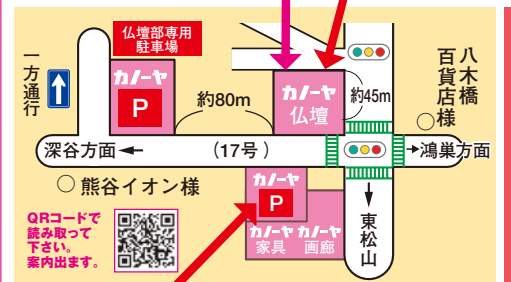

お仏壇 買い替えキャンペーン

税込10万円以上のお仏壇をお買い求め頂くと引き取り処分代が無料です! お得ですよ!
お仏壇の大きさや設置してある場所によっては費用が掛かる場合もございます。詳しくはお問い合わせください。

同時開催中
掛軸処分市 処分品 半額です

お悩み 困り事 お電話下さい

110番

お電話くださいすぐ伺います
仏壇・位牌・仏像・経机・置台・仏具・
神棚・外宮・神具・桐ダンス・掛軸・等々
カーヤの電話です▶ 048-522-3156
修理の職人がいます!買った後も安心ですね
修理・修復もご相談ください
大切なものだから大事にしたい

駐車場 こちらでご案内致します。ここに車停められますので、停めてお尋ねください。 5月5日(火・祝)は営業します